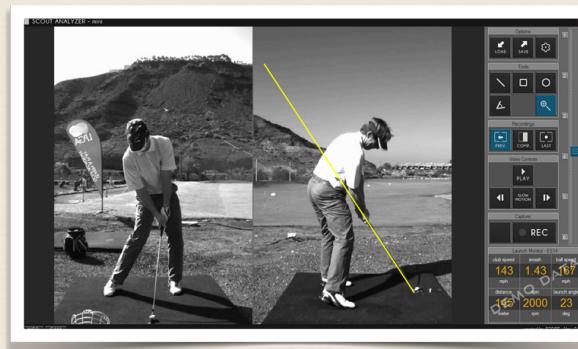

VIDEOANALYSE

Trainiere mit **2 High Speed Kameras** um deinen Schwung zu perfektionieren.

JETZT TRAINING BUCHEN

STEVE GRÖBNER

Fully Qualified PGA Professional

Anmeldung:

Mail: office@stevegroeber.com

Tel: 00436644602061

Als extra gibt es ein 50m2 Puttinggreen

Preise:

€ 85,- (50min)

Jede weitere Person € 15,-

+

Inklusive Video Analyse, Trackman Daten + persönliches Schwungvideo per Mail für zu Hause!